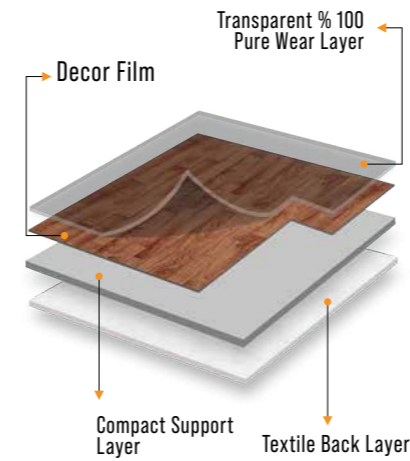

Heterogeneous Contract Floor Coverings

Heterojen Kontrat Zemin Kaplamaları

КоНтраКТНhle rероренНhle HanonbHhle noKpбITИ/IH

- Price efficient, residential floor covering.
- It can be used in residential areas.. It is a floor covering that is especially resistant to static loads with its high density among household products.
- With its felt-supported compact structure, it provides more durability and longer service life compared to its foam-based alternatives.
- As supplying good degree of sound and heat insulation, it will increase comfort level
- Thanks to its felt supported compact structure, it seriously contributes to sound and heat insulation of the room
- It is a price-oriented floor covering.
- Low-traffic general use, low-traffic areas, domestic areas.
- It is a 100% recyclable floor covering.
- Standard popflex contains recycled PVC.
- Virgin production is optional.
- It contains environmentally friendly recycled raw materials.
- Being a recyclable material, it has no chemical content and no traceability.
- It is easy to clean and suitable for mop cleaning.
- Due to its compact felt-based structure, it fits on the floor easily. It is applied to the entire surface by applying water-based adhesive.